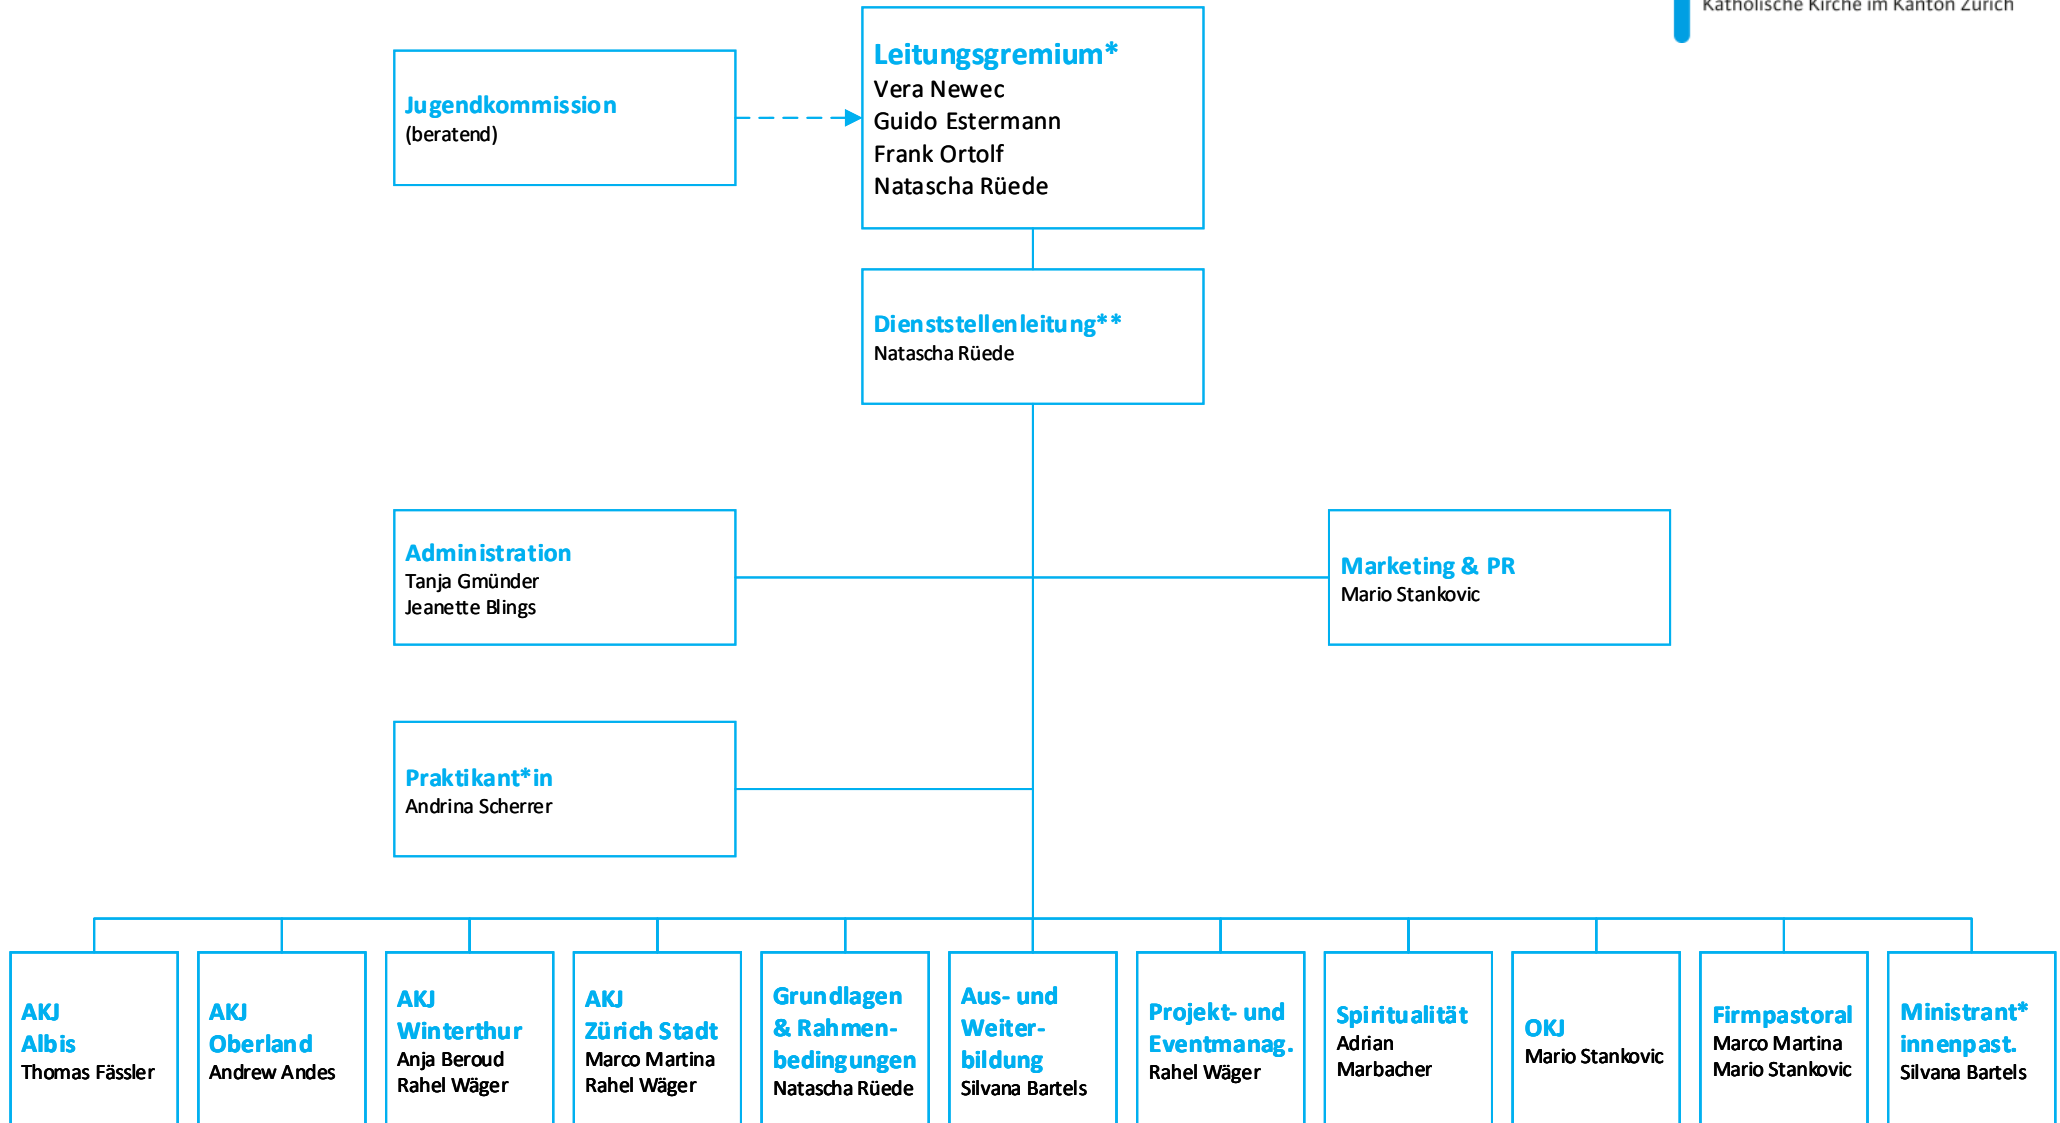

Organigramm der Jugendseelsorge

per 1. Mai 2024

* Alle Mitglieder des Leitungsgremiums sind in der Jugendkommission.

** Die Dienststellenleitung ist qua Amt Mitglied im Leitungsgremium.